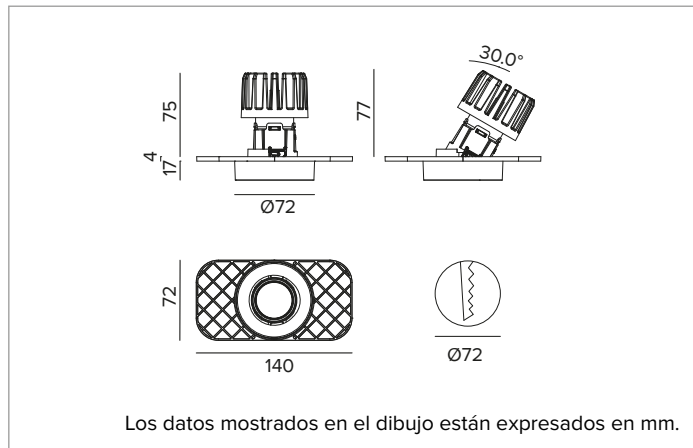

1T8822ELTR | CCTEVO ARCHITECTURAL 78

Proyector empotrable de LED con posibilidad de orientación en versión trimless

		2700K	H(m)	D(m)	Emax(lx)
		Ra90		42°	
		Fixture Power	13W	1	0.76 2443
		Source Flux	1507lm	2	1.52 611
		Fixture Flux	1114lm	3	2.28 271
		Efficacy	85lm/W	4	3.04 153
TS1343	Imax=1621cd/klm	Imax	2443cd	5	3.80 98

Soporte para la óptica en plástico blanco y disipador de aluminio de presofusión en color negro. Cobertura de color blanco. Cuerpo óptico orientable de hasta 30° en plano vertical, con bloqueo mecánico de la orientación (con acceso desde el falso techo), y de 358° en plano horizontal. Versión trimless con elemento portante para la instalación y el rasado del yeso.